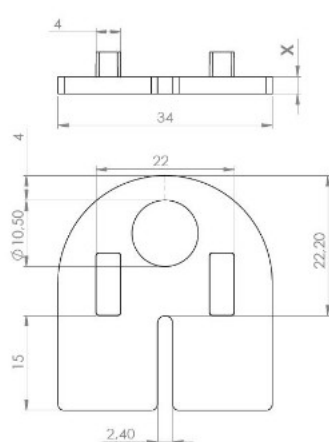

## Description:

Cushion "B" F/SS Clamp "Oval-L", Glass 8mm (5,25mm), Black EPDM

## Item number:

22.10.627-0

Units	Box	Carton	HS Code	Barcode
Pcs.	8	1000	4016930090	 5704866476621

Hardness Shore A = 65 +/- 3

Item:	X (+/- 0.1)	f. glass thickness
22.10.624-6	2.90	12.76
22.10.624-5	3.20	12.00
22.10.624-0	3.75	10.76
22.10.625-0	4.23	10.00
22.10.626-0	4.80	8.76
22.10.627-0	5.25	8.00
22.10.628-0	5.80	6.76
22.10.629-0	6.32	6.00