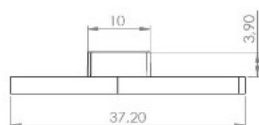

## Description:

Cushion "B" F/SS Clamp "Oval-L", Glass 8mm (5,25mm), Black EPDM

## Item number:

22.10.627-0

Units	Box	Carton	HS Code	Barcode
Pcs.	8	1000	4016930090	 5704866476621

Hardness Shore A = 65 +/- 3

Item:	X (+/- 0.1)	f. glass thickness
22.10.624-6	2.90	12.76
22.10.624-5	3.20	12.00
22.10.624-0	3.75	10.76
22.10.625-0	4.23	10.00
22.10.626-0	4.80	8.76
22.10.627-0	5.25	8.00
22.10.628-0	5.80	6.76
22.10.629-0	6.32	6.00